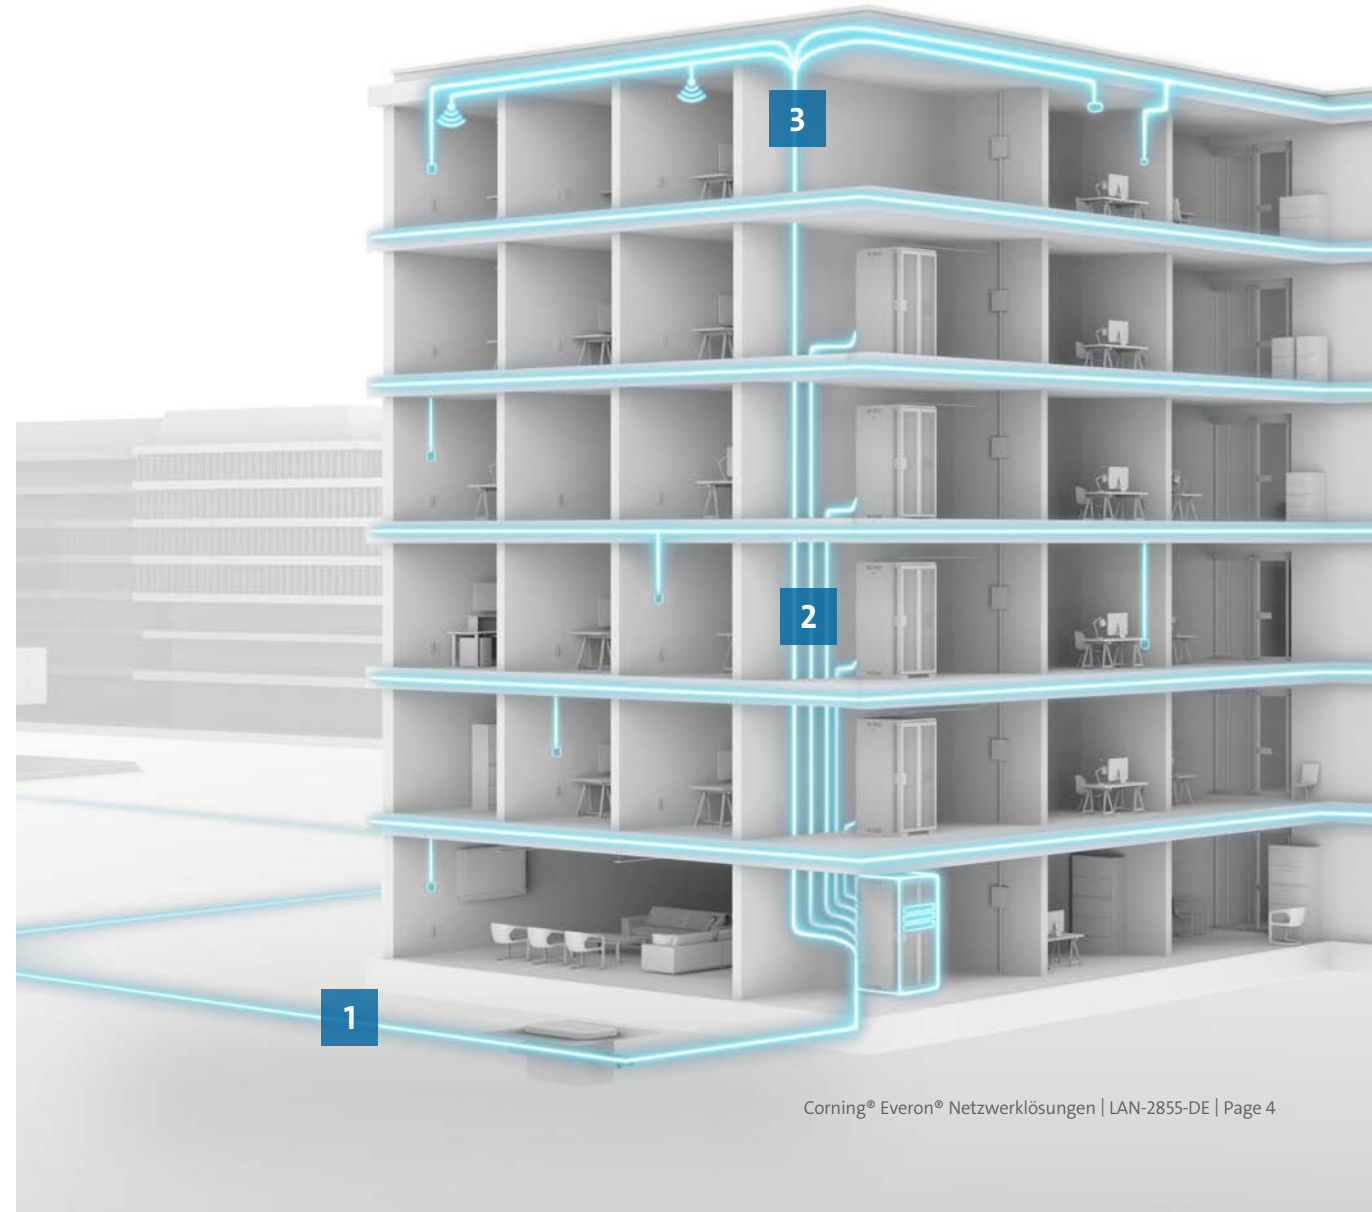

Optimierte Lösungen für Ihr Unternehmen

Corning® Everon® Netzwerklösungen sind beliebig erweiterbar und lassen sich optimal dimensionieren: für die Leistung, die Sie tatsächlich benötigen und für mehr Kosteneffizienz.

1 Campus-Backbone

Die Infrastruktur für Konnektivität in großflächigen Campus-Umgebungen. Alle Everon Netzwerklösungen bauen auf unserem bewährten Backbone für Außenanlagen auf. Sie wurden eigens dafür entwickelt, die Installationszeit zu verkürzen und mit den steigenden Anforderungen Ihres Projekts mitzuwachsen.

2 Gebäude-Backbone

Die integrierte und hundertprozentige Glasfaser-Lösung, die sich schnell installieren und bereitstellen lässt und mit herausragender Leistungsfähigkeit überzeugt. Dieser Backbone für Unternehmen hat sich weltweit bewährt; seine zukunftsichere Verlässlichkeit und einfache Integration zeichnen ihn aus. Auf Wunsch ebenfalls erhältlich: herkömmliche Verkabelungslösungen aus unserem umfangreichen Produktsortiment auf Kupferbasis.

- **Remote Powering** — ermöglicht eine "Power over Ethernet"-Stromversorgung (PoE/PoE+/PoE++) über eine hybride Glasfaser-Kupfer-Architektur – bei Entfernungen von mehr als 600 Metern.

Die leistungsstarke Lösung für Unternehmen jeder Größenordnung