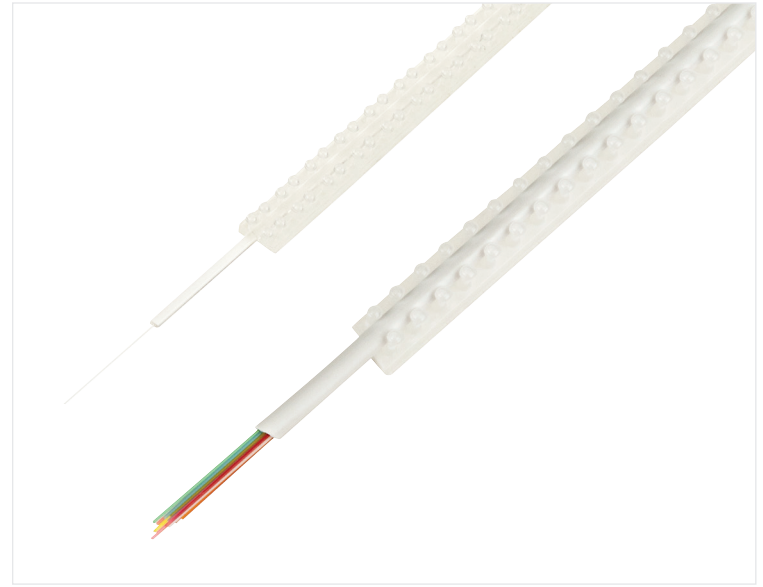

Eindeutig schneller. Eindeutig leichter. Eindeutig besser.

Mit den Corning® Clear Track Miniaturkabelkanälen können Serviceprovider praktisch unsichtbare Gigabit-Breitband-Verbindungen für Anwendungen in den Wohnungen (NE5) und in Gebäuden (NE4) anbieten. Die Lösungen sind intelligent und ästhetisch ansprechend, die Installation schnell und einfach. Eine Person kann die Miniaturkanäle in wenigen Stunden mit minimalem Geräusch- und Arbeitsaufwand anbringen. Gemeinsam mit unserem nach BauPVO zertifiziertem B2ca Glasfaserinnenkabel J-B(ZN)H kann die Clear Track Lösung unter Beachtung der Brandschutzvorschriften in notwendigen Treppenträumen und Fluren verlegt werden.

Weitere Informationen finden Sie auf www.corning.com/fiber-to-the-premise/emea/de/ftth/systemloesungen/clear-track-fiberpathway.html

CORNING

Corning Optical Communications GmbH & Co. KG • Leipziger Strasse 121 • 10117 Berlin, GERMANY
+00 800 2676 4641 • FAX: +49 30 5303 2335 • www.corning.com/opcomm/emea/de

Corning Optical Communications behält sich das Recht vor, ohne vorherige Ankündigung, Eigenschaften und Spezifikationen von Corning Optical Communications' Produkten zu verbessern, zu erweitern und zu modifizieren. Eine komplette Liste aller Marken von Corning finden Sie unter www.corning.com/opcomm/trademarks. Alle anderen Marken sind Eigentum ihrer jeweiligen Inhaber. Corning Optical Communications ist ISO 9001-zertifiziert. © 2024 Corning Optical Communications. Alle Rechte vorbehalten.
CRR-913-DE / April 2024