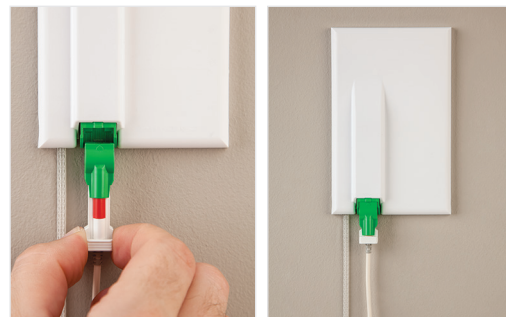

Ästhetisch ansprechende, vollständige Glasfaserkonnektivität.

Der Clear Track ILU Miniaturkabelkanal hat sich bereits in Hunderttausenden von Haushalten auf der ganzen Welt bewährt.