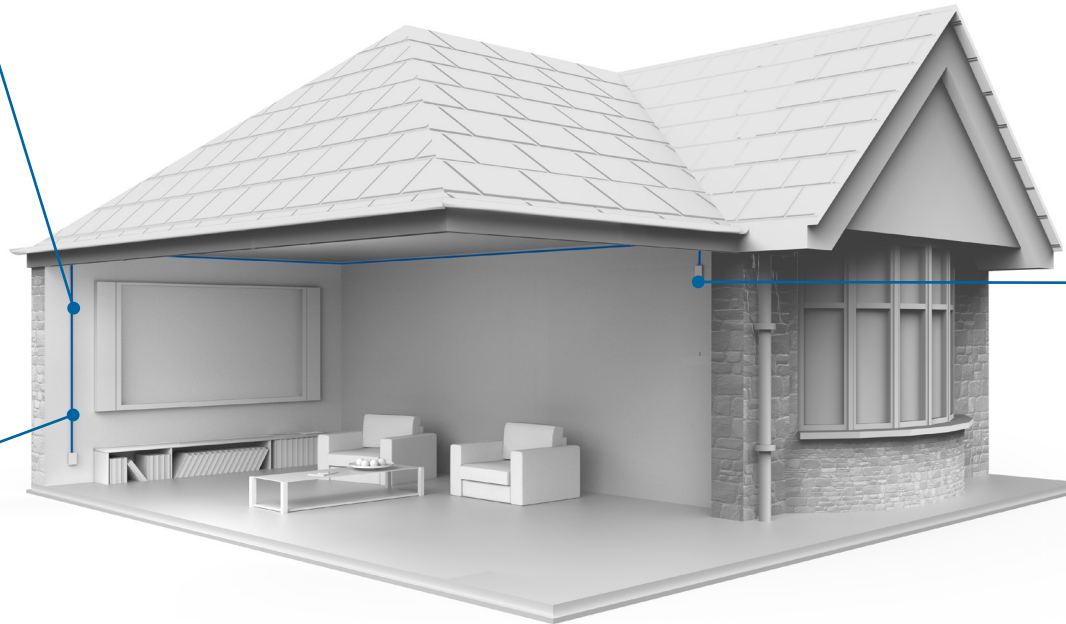

Clear Track Glasfaserkanäle für Innenräume

Mit den Corning® Clear Track Fiber Pathways können Serviceprovider praktisch fast unsichtbare Glasfaserverbindungen für Kunden in Wohnräumen und in Gebäuden anbieten. Die Lösungen sind intelligent und ästhetisch ansprechend, die Installation schnell und einfach. Eine Person kann die Kanäle in wenigen Stunden mit minimalem Geräusch- und Arbeitsaufwand anbringen. Dies sorgt für eine hohe Akzeptanz beim Kunden. So gelingt der Kundenanschluss noch einfacher!

Clear Track ILU für 900 µm Festadern

- Glasfaserkanal ILU zur Befestigung der Festader, 62 m Spule
- 900 µm Faser für ILU, 1.000 m Spule
- Abdeckung für Glasfaserkanal und 900-µm-Festader, 1 m

Clear Track Hallway für Kabel bis 2,3 mm

- Glasfaserkanal Hallway zur Befestigung des Gf-Kabels, 38 m Spule
- 1-6 Faserkabel J-B(ZN)H nach BauPVO B2ca

Praktische Installationswerkzeuge

Zur Verlegung und Befestigung des Kanals

- ILU/NE5 und Quad
- Hallway/NE4

Glasfaserverteiler und Anschlussdose (TAE)

- Mikroeintrittspunkt (Micro-POE)
- Universalverteiler (MPB) bis 12 F
- Schmäler Flurübergabepunkt (Small-POE)

Zubehör

- Gürtelclip-Spulenhalterung zur Aufnahme der Clear Track- Glasfaserkanal Spule
- Test Set für Installations- und Oberflächenverträglichkeit
- Glasfaserzugangswerkzeug